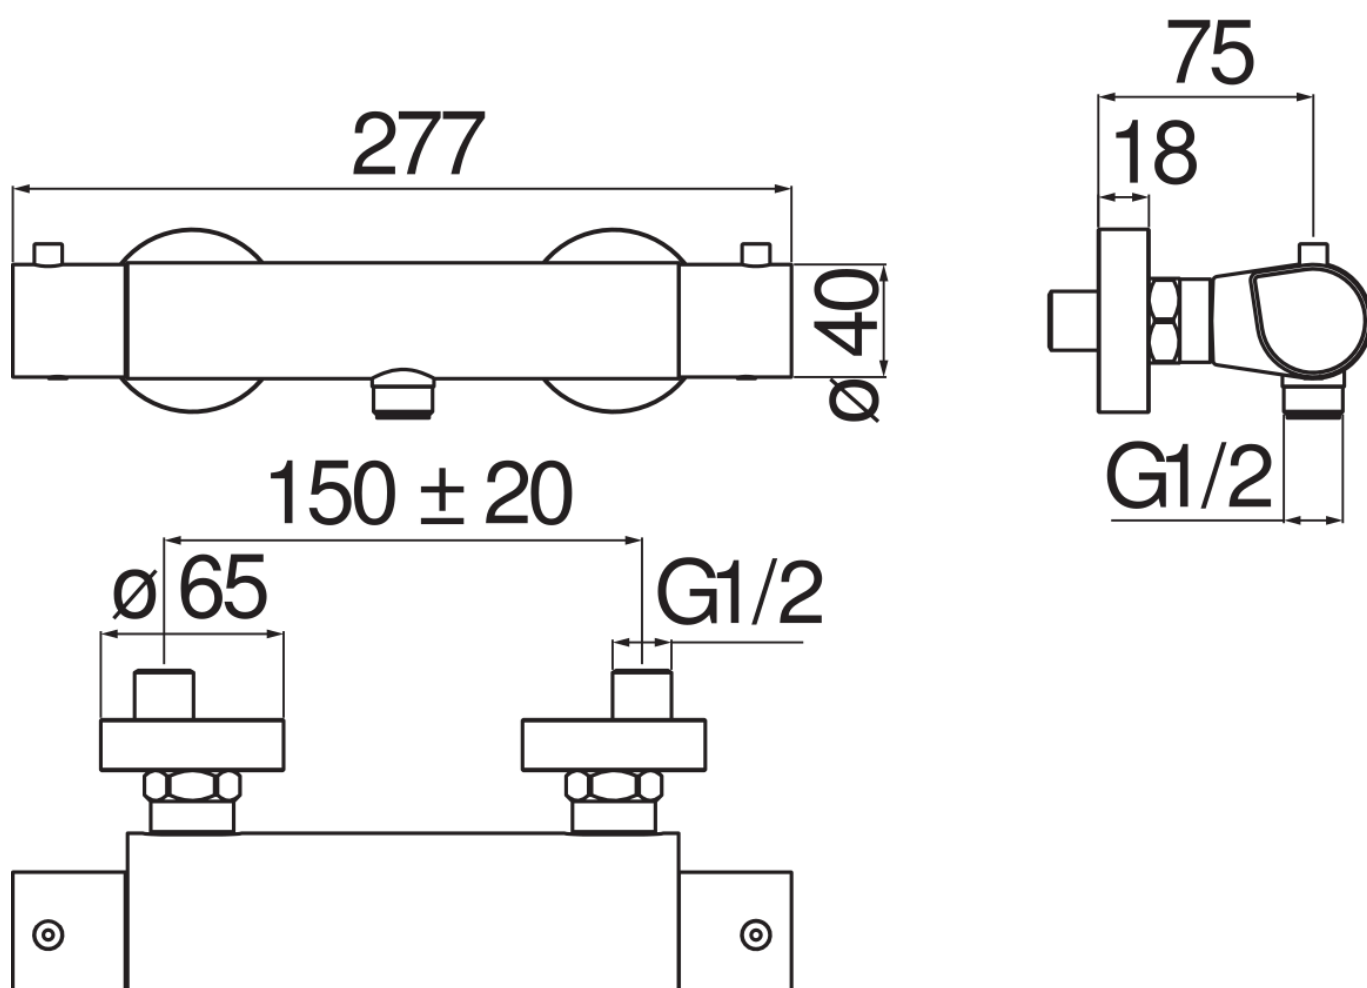

SPECIFICHE

Termostatico esterno

Inox T.E.A.+

Blocco di sicurezza 38° C

Valvoline antiritorno

Uscita ø 1/2"

Filtri di ricambio cartuccia inclusi nella confezione

Imballo: 24 x 25 x 8 cm / 0,0048 m³ / 2,6 kg

CERTIFICAZIONI

DIAGRAMMA DI PORTATA: ACQUA CALDA/FREDDA

DIAGRAMMA DI PORTATA: ACQUA MISCELATA