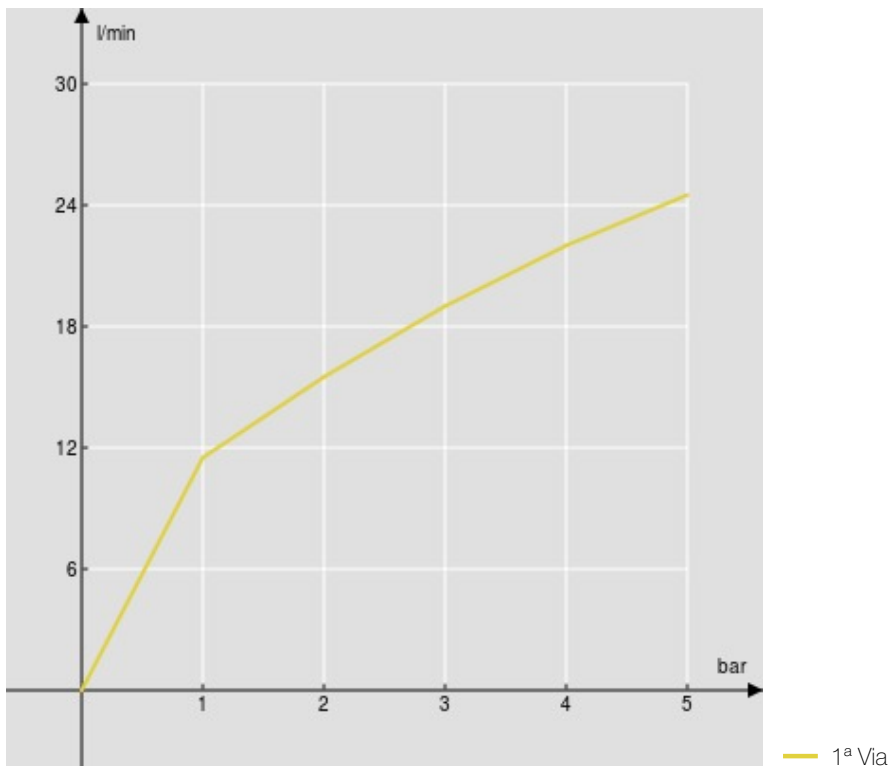

SPECIFICHE

Termostatico esterno

Inox T.E.A.+

Blocco di sicurezza 38° C

Valvoline antiritorno

Uscita ø 1/2"

Filtri di ricambio cartuccia inclusi nella confezione

Imballo: 24 x 25 x 8 cm / 0,0048 m³ / 2,6 kg

CERTIFICAZIONI

DIAGRAMMA DI PORTATA: ACQUA CALDA/FREDDA

DIAGRAMMA DI PORTATA: ACQUA MISCELATA